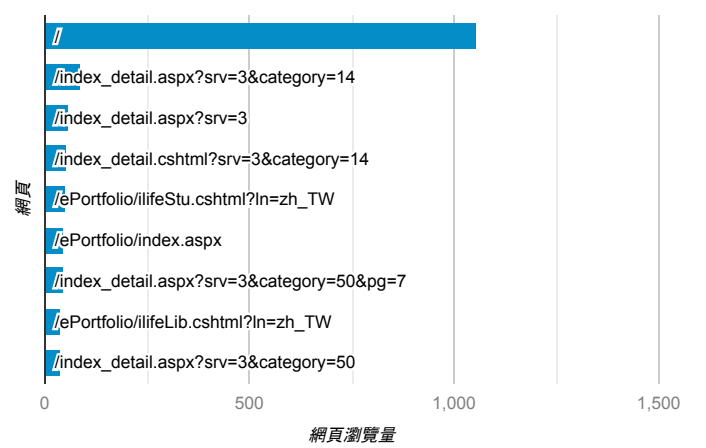

報表03_內容

2019年12月30日 - 2020年1月5日

所有使用者
100.00% 個工作階段

網頁載入平均需時 (秒)

瀏覽量 (依網頁分組)

網頁載入平均需時 (秒)和瀏覽量 (依 網頁 分組)

網頁	平均網頁載入時間 (秒)	網頁瀏覽量
/index_detail_share.aspx?id=521A86276E6F3457	15.93	3
/index_detail.aspx?srv=3&category=50&pg=7	5.86	46
/index_detail.aspx?srv=3&category=23	2.65	22
/index_detail_share.aspx?id=674E5CF666226BB7	2.53	1
/index_detail.aspx?srv=3&category=52	2.41	31
/index_detail.aspx?srv=3&category=10&pg=4	2.38	1
/index_detail_share.aspx?id=609BA418BDA4FF2E	2.22	2
/index_detail_share.aspx?id=009F41BF499314AE	2.03	1
/index_detail.aspx?srv=3&category=8	1.96	9
/	1.72	1,054

造訪和新造訪率 (依 關鍵字 分組)

關鍵字	工作階段	新工作階段百分比
(not provided)	843	77.70%
(not set)	1	100.00%
副班長心得	1	100.00%

網頁載入平均需時 (秒) (依瀏覽器分組)

瀏覽器	平均網頁載入時間 (秒)
Samsung Internet	2.65
Safari	2.04
Chrome	1.05