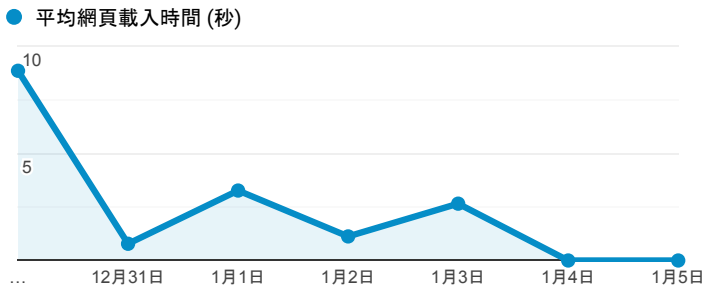

報表03_內容

2019年12月30日 - 2020年1月5日

所有使用者
100.00% 個工作階段

網頁載入平均需時 (秒)

瀏覽量 (依網頁分組)

網頁載入平均需時 (秒)和瀏覽量 (依 網頁 分組)

網頁	平均網頁載入時間 (秒)	網頁瀏覽量
/index_detail_share.aspx?id=521A86276E6F3457	15.93	3
/index_detail.aspx?srv=3&category=50&pg=7	5.86	46
/index_detail.aspx?srv=3&category=23	2.65	22
/index_detail_share.aspx?id=674E5CF666226BB7	2.53	1
/index_detail.aspx?srv=3&category=52	2.41	31
/index_detail.aspx?srv=3&category=10&pg=4	2.38	1
/index_detail_share.aspx?id=609BA418BDA4FF2E	2.22	2
/index_detail_share.aspx?id=009F41BF499314AE	2.03	1
/index_detail.aspx?srv=3&category=8	1.96	9
/	1.72	1,054

造訪和新造訪率 (依 關鍵字 分組)

關鍵字	工作階段	新工作階段百分比
(not provided)	843	77.70%
(not set)	1	100.00%
副班長心得	1	100.00%

網頁載入平均需時 (秒) (依瀏覽器分組)

瀏覽器	平均網頁載入時間 (秒)
Samsung Internet	2.65
Safari	2.04
Chrome	1.05